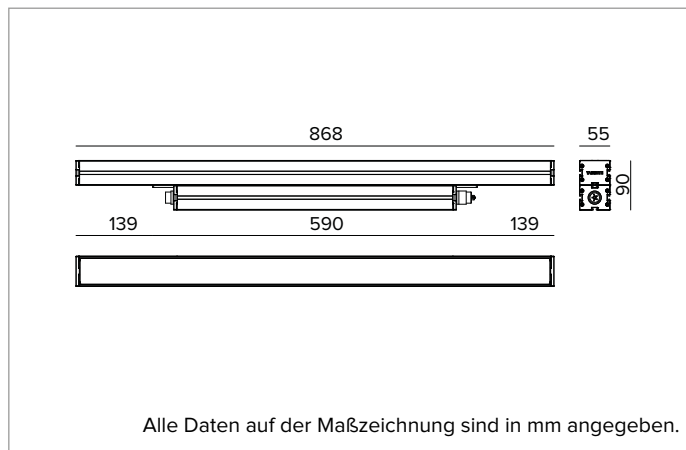

E0523WWH840ELBC | JEDI NOVA 55 Strahler

Linearer ausrichtbarer LED-Einbaustrahler

	4000K	H(m)	D1(m)	D2(m)	E _{max} (lx)
	Ra80	29°	75°		
	Fixture Power	34W	1	0.52	1.54 4318
	Source Flux	5754lm	2	1.05	3.08 1080
	Fixture Flux	4396lm	3	1.57	4.62 480
	Efficacy	128lm/W	4	2.10	6.16 270
TS2065	I _{max} =772cd/klm	I _{max}	4440cd	5	2.62 7.70 173

Optik: HYBRID

Abstrahlwinkel: WW

Optische Effizienz: 76%

Leuchten-Lichtstrom: 4396lm

Lichtausbeute: 128lm/W

Fotobiologische Sicherheit: Risikogruppe 1 (RG 1 = geringes Risiko)

MECHANISCHE MERKMALE

Gehäuse aus eloxiertem extrudiertem Aluminium 15µ. Fläche Abdeckung aus 5mm dickem extra klarem Glas. Gehäuse, dessen Ausrichtung gegenüber der Installationsfläche durch zusätzliche Halterungen variiert werden kann.